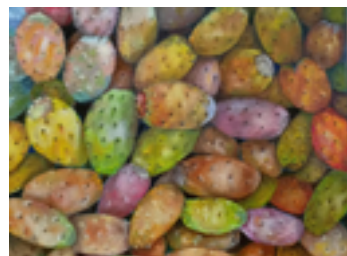

-Anna Veneroso

 withorwithout.you

NARCISI

20 cm x 25cm
olio su tela

**LEMONE LIKE
YELLOW**

24 cm x 18 cm
olio su tela

ALICI

60 cm x 30cm
olio su tela