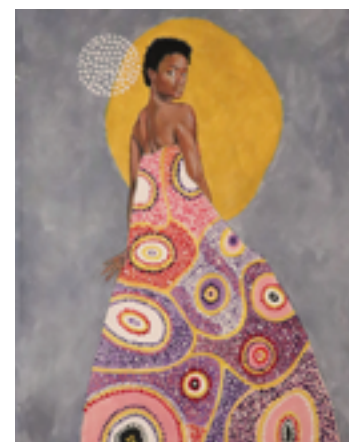

COLLEZIONE 2021

25 cm x 35 cm
tecnica mista

COLLEZIONE 2021

50 cm x 60cm
tecnica mista

COLLEZIONE 2021

50 cm x 70 cm
tecnica mista

ELISA MONTONE

I lavori di Elisa sono saldamente radicati nella sua quotidianità e nella cultura in cui è cresciuta, a cui deve il colore, il tono e la narrazione dei suoi quadri. La sua è una ricerca creativa che indaga i rapporti umani e le persone come stati emozionali e sentimento.