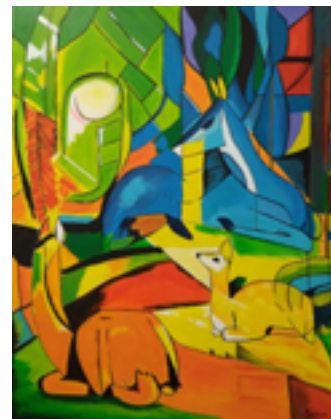

ZONA BUFFET APERITIF

Piazza Municipio

MUNICIPIO

Via Altomare

Via Altomare

MARCELLO ROMANO (MARÒ)

Da anni coltivo la passione per la pittura, prediligendo lavori a olio e acrilico.

Una parte delle opere sono rivisitazioni di originali di grandi maestri come Franz Marc, Metzinger, Klimt, Picasso e Van Gogh.

Quasi tutti i lavori sono firmati Marò (Marcello Romano), un vezzo che mi sono concesso.

www.marcelloarte.webnode.it

3 CERBIATTI NELLA FORESTA

80 cm x 100cm
acrilico su tela

IL QUADRO MAI DIPINTO

70 cm x 100cm
acrilico su tela