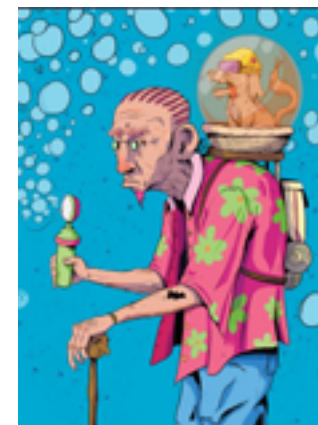

ALBERTO
Collezione “Gli attempati”

30 cm x 40 cm
digital art