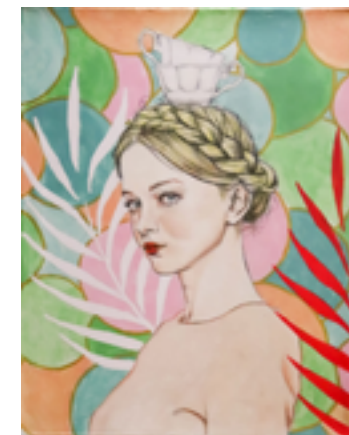

COLLEZIONE 2021

25 cm x 30 cm
tecnica mista