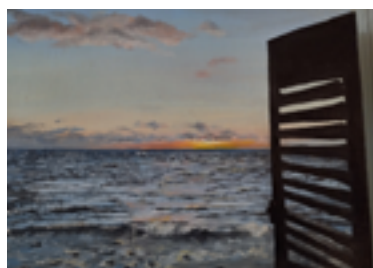

DALLA FINESTRA

24 cm x 18 cm
olio su tela

**SGUARDO
DIMENTICATO**

matita su carta

**VICOLO
CASTELLUCCIO**

20 cm x 24 cm
matita, pastelli su carta

ORO AZZURRO

24 cm x 33 cm
matita, pastelli su carta