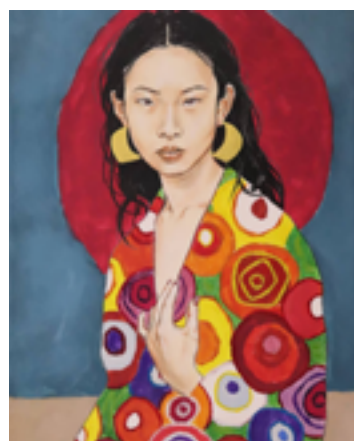

NEL BLU (2)

40 cm x 40cm
acrilico su tela

**SIMBIOSI
GIOVANILE**

60 cm x 70cm
acrilico su tela

GIUSEPPE INVERSO

Giuseppe Inverso è un ingegnere informatico con la vocazione per l'arte. È un pittore e illustratore autodidatta le cui opere si concentrano principalmente sul ritratto femminile.

COLLEZIONE 2021

25 cm x 35 cm
tecnica mista

COLLEZIONE 2021

50 cm x 60cm
tecnica mista

COLLEZIONE 2021

50 cm x 70 cm
tecnica mista

ELISA MONTONE

I lavori di Elisa sono saldamente radicati nella sua quotidianità e nella cultura in cui è cresciuta, a cui deve il colore, il tono e la narrazione dei suoi quadri. La sua è una ricerca creativa che indaga i rapporti umani e le persone come stati emozionali e sentimento.