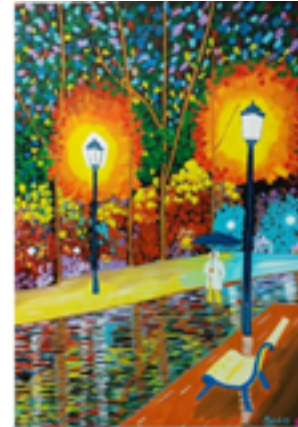

**IL SOGNO -
MARIELLA SOGNA
MARO'**

100 cm x 150cm
acrilico su tela

SCENDE LA PIOGGIA

70 cm x 100cm
acrilico su tela

**FINE LOCKDOWN
DANZIAMO!**

80 cm x 100cm
acrilico su tela

PICCIONI

60 cm x 90cm
acrilico su legno

L'AMANTE DI MARO'

80 cm x 100cm
acrilico su tela

ANNA CON VENTAGLIO

70 cm x 100cm
acrilico su tela

**SAVE THE LAST
DANCE FOR ME**

70 cm x 100cm
acrilico su tela

LE MARIN

80 cm x 100cm
acrilico su tela

**DONNA
ALLO SPECCHIO**

80 cm x 100cm
acrilico su tela

COME PIOVE

80 cm x 100cm
acrilico su tela

**IL CAFFE' DI
MARIELLA**

60 cm x 80cm
acrilico su tela

**LA GRANDE
PARATA**

150 cm x 100cm
acrilico su tela