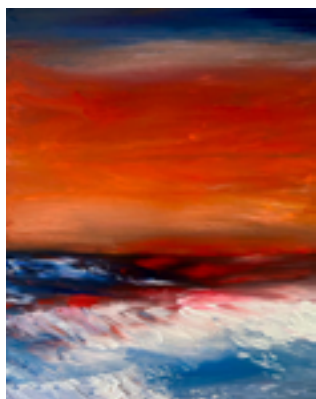

SOLE ROSSO II
Spiaggia Paestum

40 cm x 50 cm
acrilico su tela