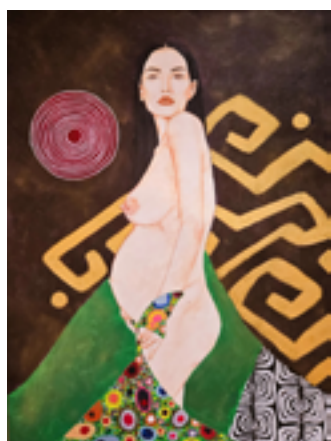

COLLEZIONE 2021

60 cm x 80cm
tecnica mista