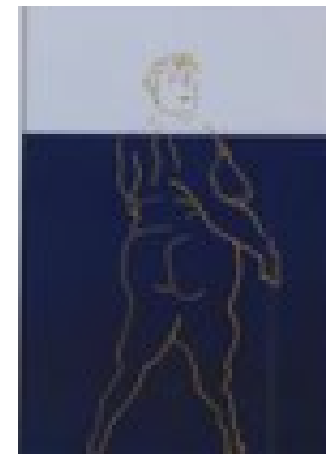

UNBOXING BEAUTY III

29,7 cm x 42 cm
tecnica mista