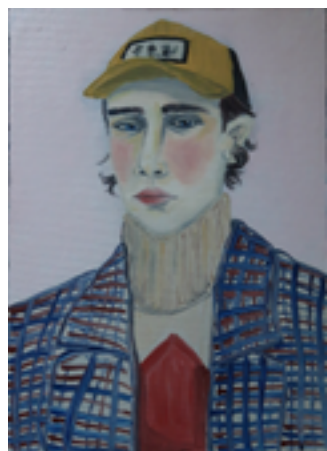

MODELLO
2020

25 cm x 35 cm
olio su tela