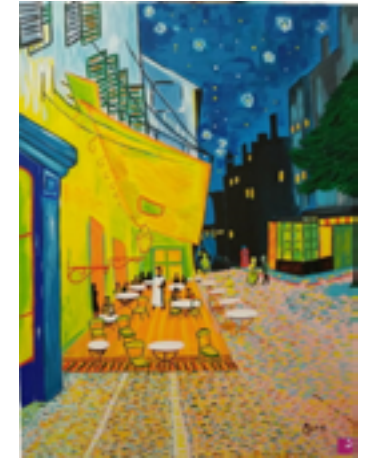

L'AMANTE DI MARO'

80 cm x 100cm
acrilico su tela

ANNA CON VENTAGLIO

70 cm x 100cm
acrilico su tela

**SAVE THE LAST
DANCE FOR ME**

70 cm x 100cm
acrilico su tela

LE MARIN

80 cm x 100cm
acrilico su tela

**DONNA
ALLO SPECCHIO**

80 cm x 100cm
acrilico su tela

COME PIOVE

80 cm x 100cm
acrilico su tela

**IL CAFFE' DI
MARIELLA**

60 cm x 80cm
acrilico su tela

**LA GRANDE
PARATA**

150 cm x 100cm
acrilico su tela