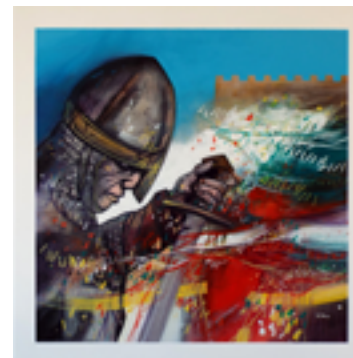

**GUERRIGERO TRA
MITO, AMORE E
VIRTÙ**

100 cm x 100cm
acrilico su tela