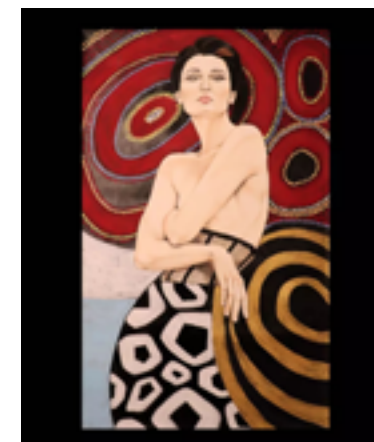

COLLEZIONE 2021

50 cm x 70 cm
tecnica mista