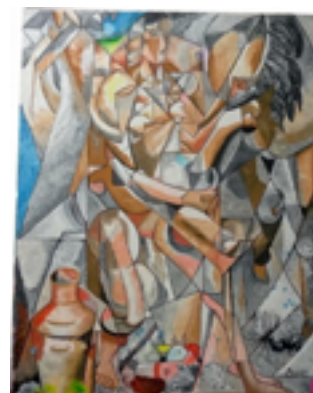

DONNA CON CAVALLO

80 cm x 100cm
acrilico su tela